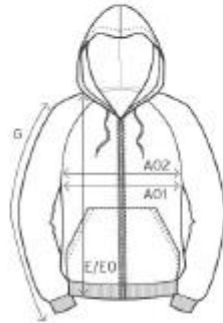

5182F

Men's Hoody Jacket 80/20

Maßtabelle (cm)

	S	M	L	XL	XXL	XXXL
A01	53	56	59	62	65	68
E	71	73	75	77	79	81
G	68	69	70	71	72	73

A01 1/2 OBERWEITE

E LÄNGE

G ARMELLÄNGE