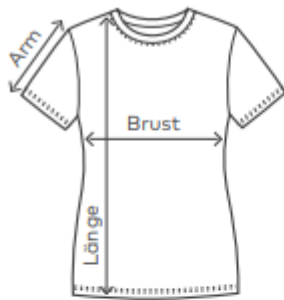

E3095 Women's Premium-T Organic

	<b>XS</b>	<b>S</b>	<b>M</b>	<b>L</b>	<b>XL</b>	<b>XXL</b>	<b>3XL</b>
<b>Brust</b>	40	43	46	49	53	57	62
<b>Länge</b>	62	64	66	68	70	72	74
<b>Arm</b>	15	16	17	18	20	22	23